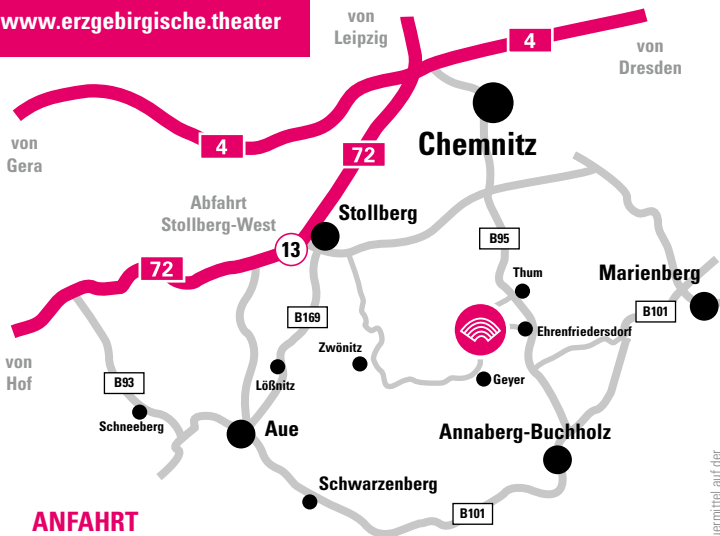

ANFAHRT

Die Adresse für's Navi: **Naturtheater Greifensteine**
Greifensteinstraße 42, 09427 Ehrenfriedersdorf

Mit dem Auto fahren Sie über die B95 über Thum oder Ehrenfriedersdorf, über die B101 - Annaberg-Buchholz/Ehrenfriedersdorf sowie über die A72, Autobahnabfahrt Stollberg-West, Richtung Zwönitz/Geyer.

PREMIEREN

ELFENFEUER II

die gefeierte Kultproduktion der Greifenstein-Festspiele findet ihre langersehnte Fortsetzung

DIE KLEINE HEXE

Familienstück von John von Düffel nach Otfried Preußler

DIE OLSENBANDE FÄHRT INS ERZGEBIRGE

Komödie unter Verwendung der Filme von Erik Balling und Henning Bahs

REPERTOIRE

MONTY PYTHON'S SPAMALOT (DIE RITTER DER KOKOSNUSS) - DAS MUSICAL

entstanden durch Fleddern des Monty Python Films „Die Ritter der Kokosnuss“
Musik von John Du Prez und Eric Idle, Buch und Songtexte von Eric Idle

DRACHEN HABEN NICHTS ZU LACHEN

Familienstück von Nora Dirisamer nach Franz Sales Sklenitzka

KEINE ANGST VOR HOTZENPLOTZ

Kinderstück von Otfried Preußler